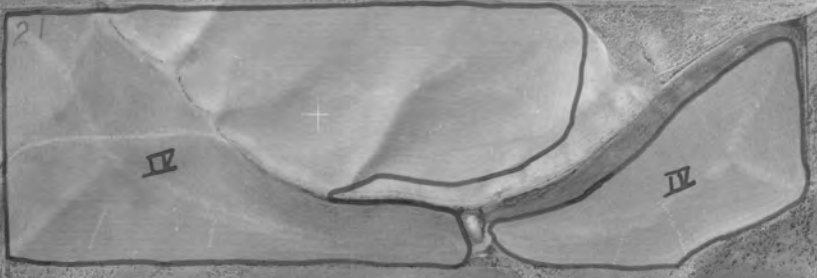

NZ-1P-7

Pat #40

6N R31

WASH. LINE.

6N31  
T4200

8-18-56

784250