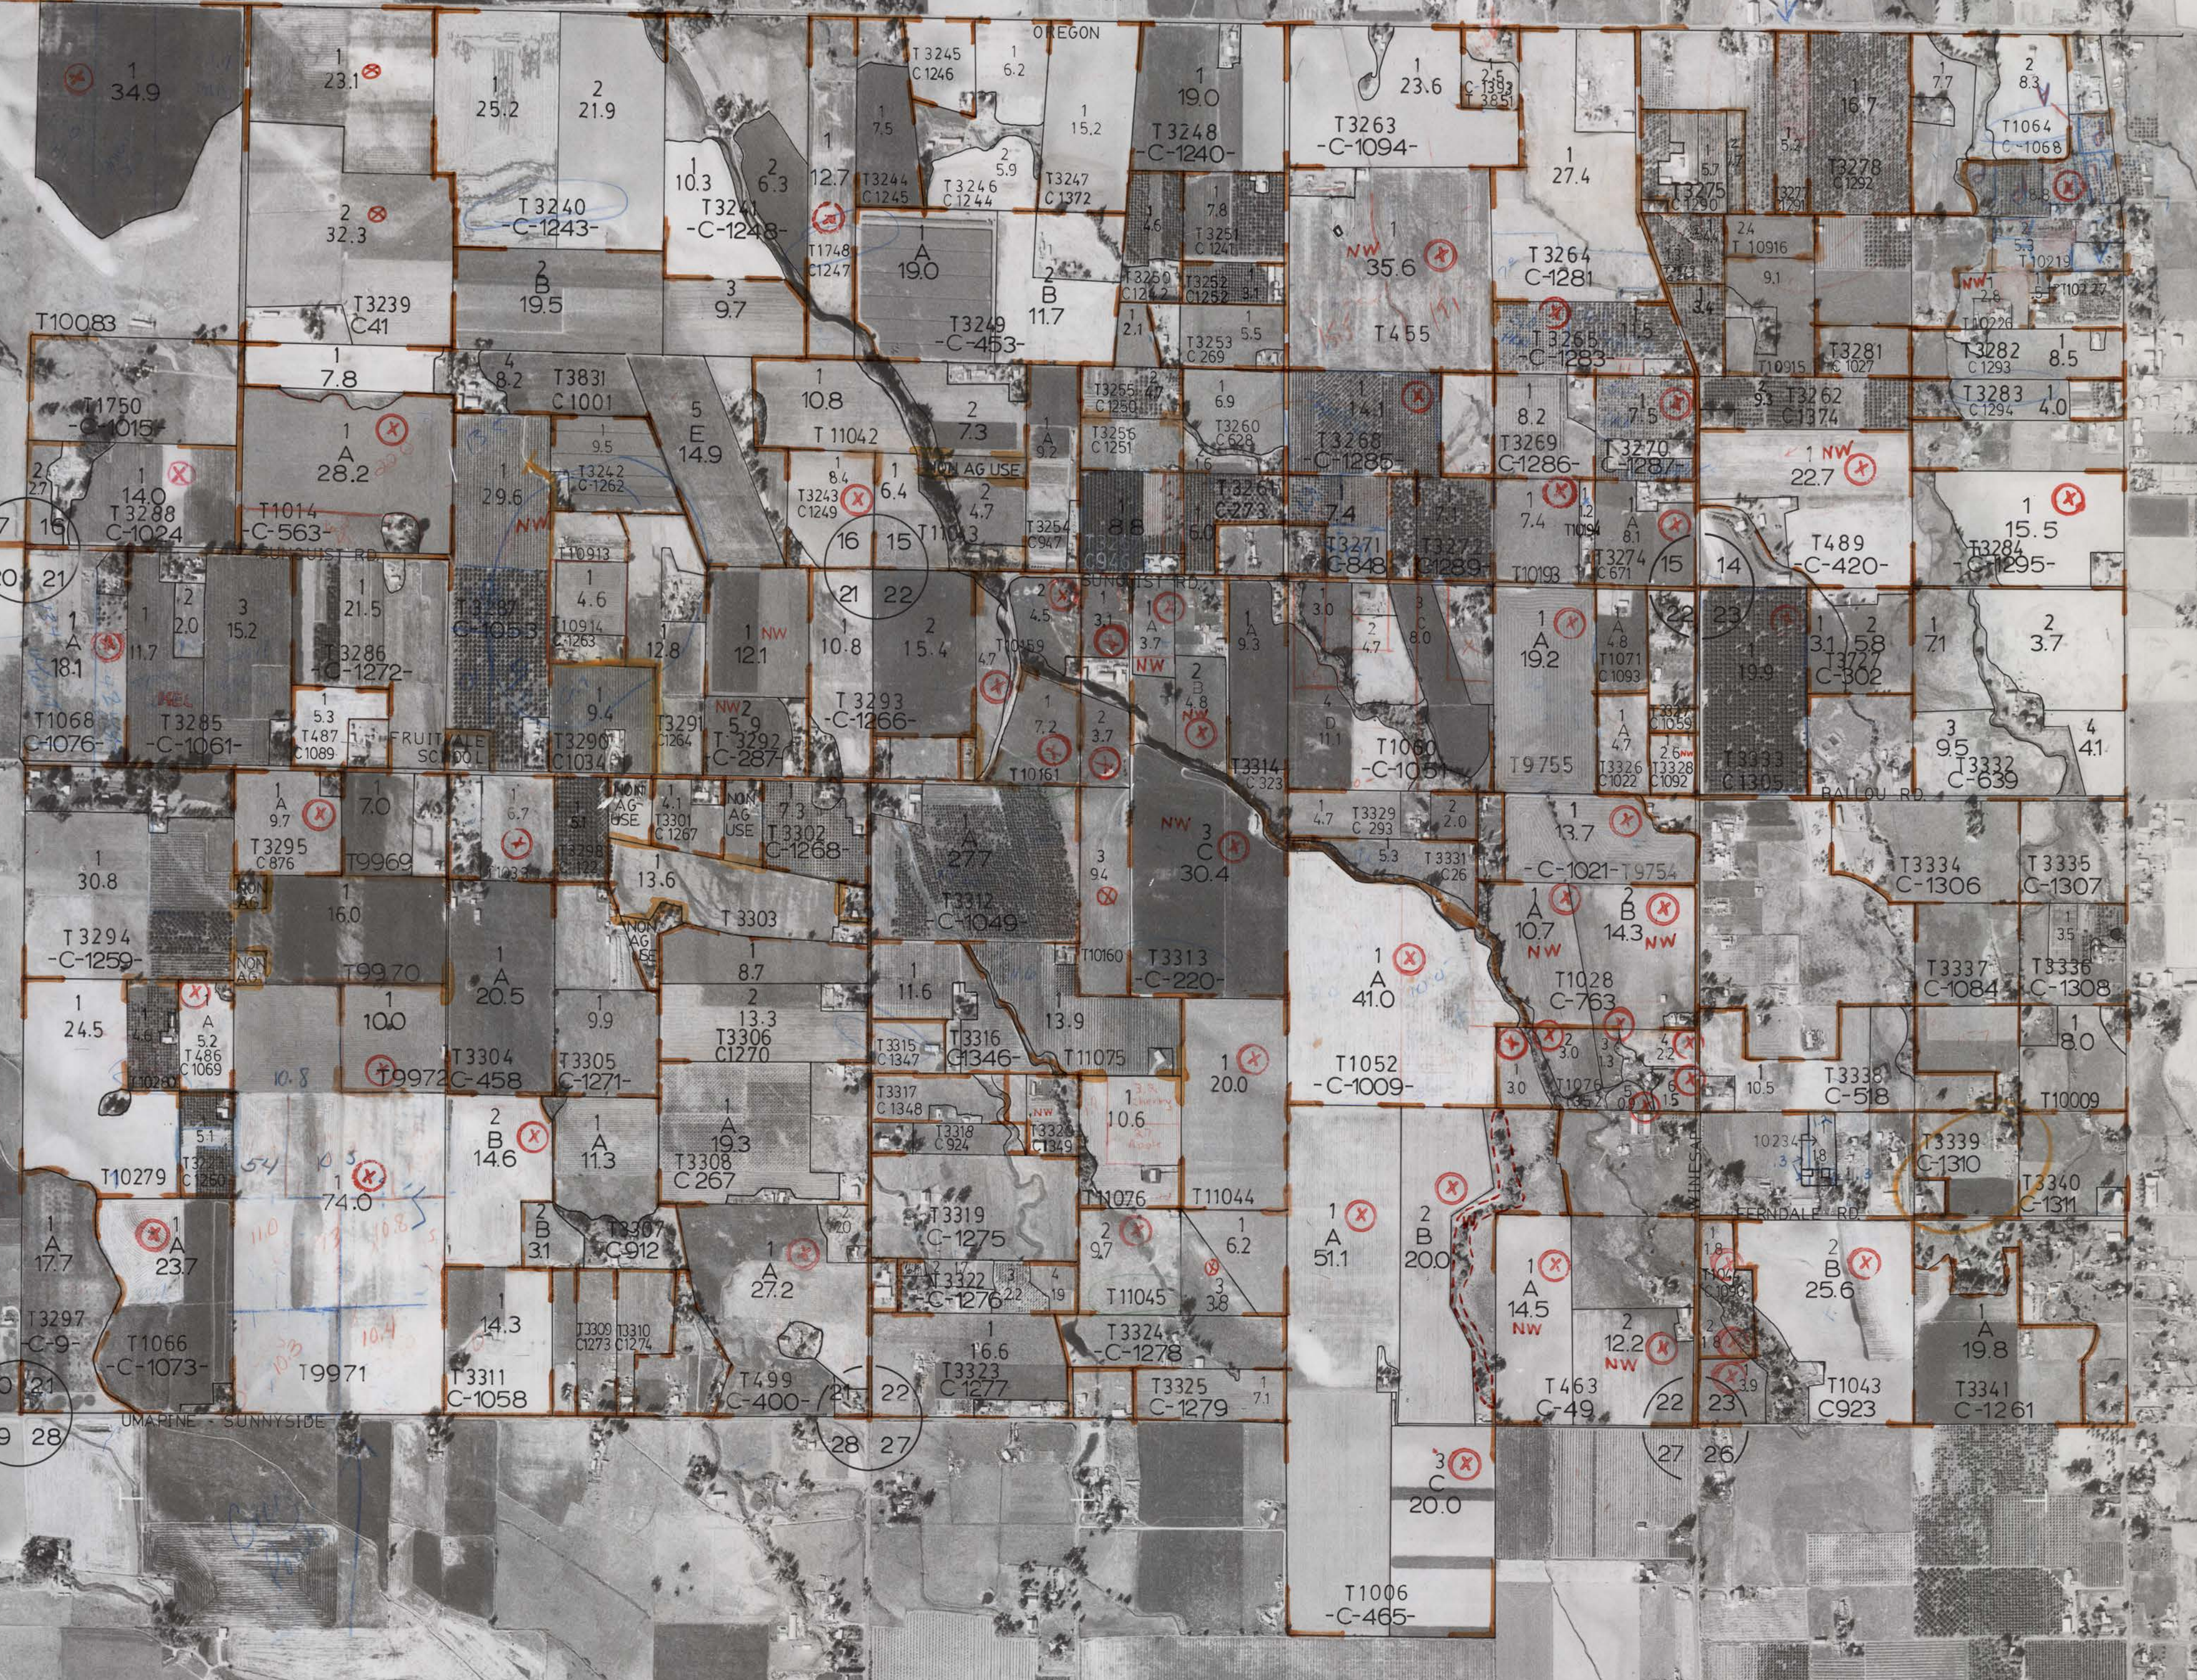

SM 27
SM 29
SM 30

A21
25A
26A

R

41059-378

56

-T6N-R35E

WASHINGTON

OREGON

21
62
25

17
15
20
21

16
15
21
22

20
21
29
28

28
27

22
23

27
26