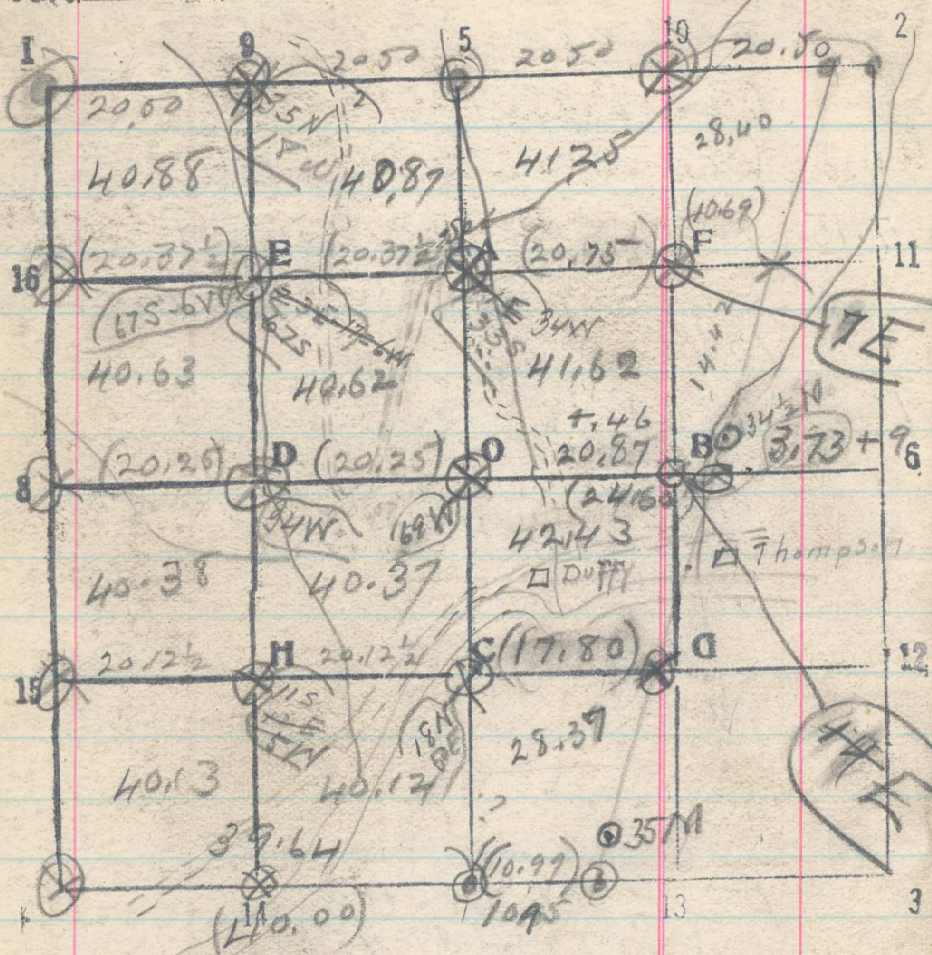

31
 Sec. 21 T. 3N R. 36E

Line 0-7

39.64 1/4 cor bet runs 21 & 28 bears W. 186 lks.

Line 7-5

266

Cor O bears E. 169 lks.
 Temp Cor A bears E. 173 lks
 1/4 cor bet 16 & 21 bears E. 200 lks
 8/19/19
 28 W. -

24.60			
10.99			
<u>2</u> 35.59			
17.795	17.80		17.80
	24.60		18.99
	<u>42.40</u>		<u>28.79</u>
20.87,			4.00
12.8	55	25	2.5
4.00	4.00		5.29
	<u>3.73</u>		<u>2.3</u>
25.15	3.83		12.5
24.60	4.00		<u>20</u>
	<u>7.5</u>		
55	.17		
20.87	18	3.73	
<u>42.1</u>	<u>28</u>		
9	46	<u>3.82</u>	