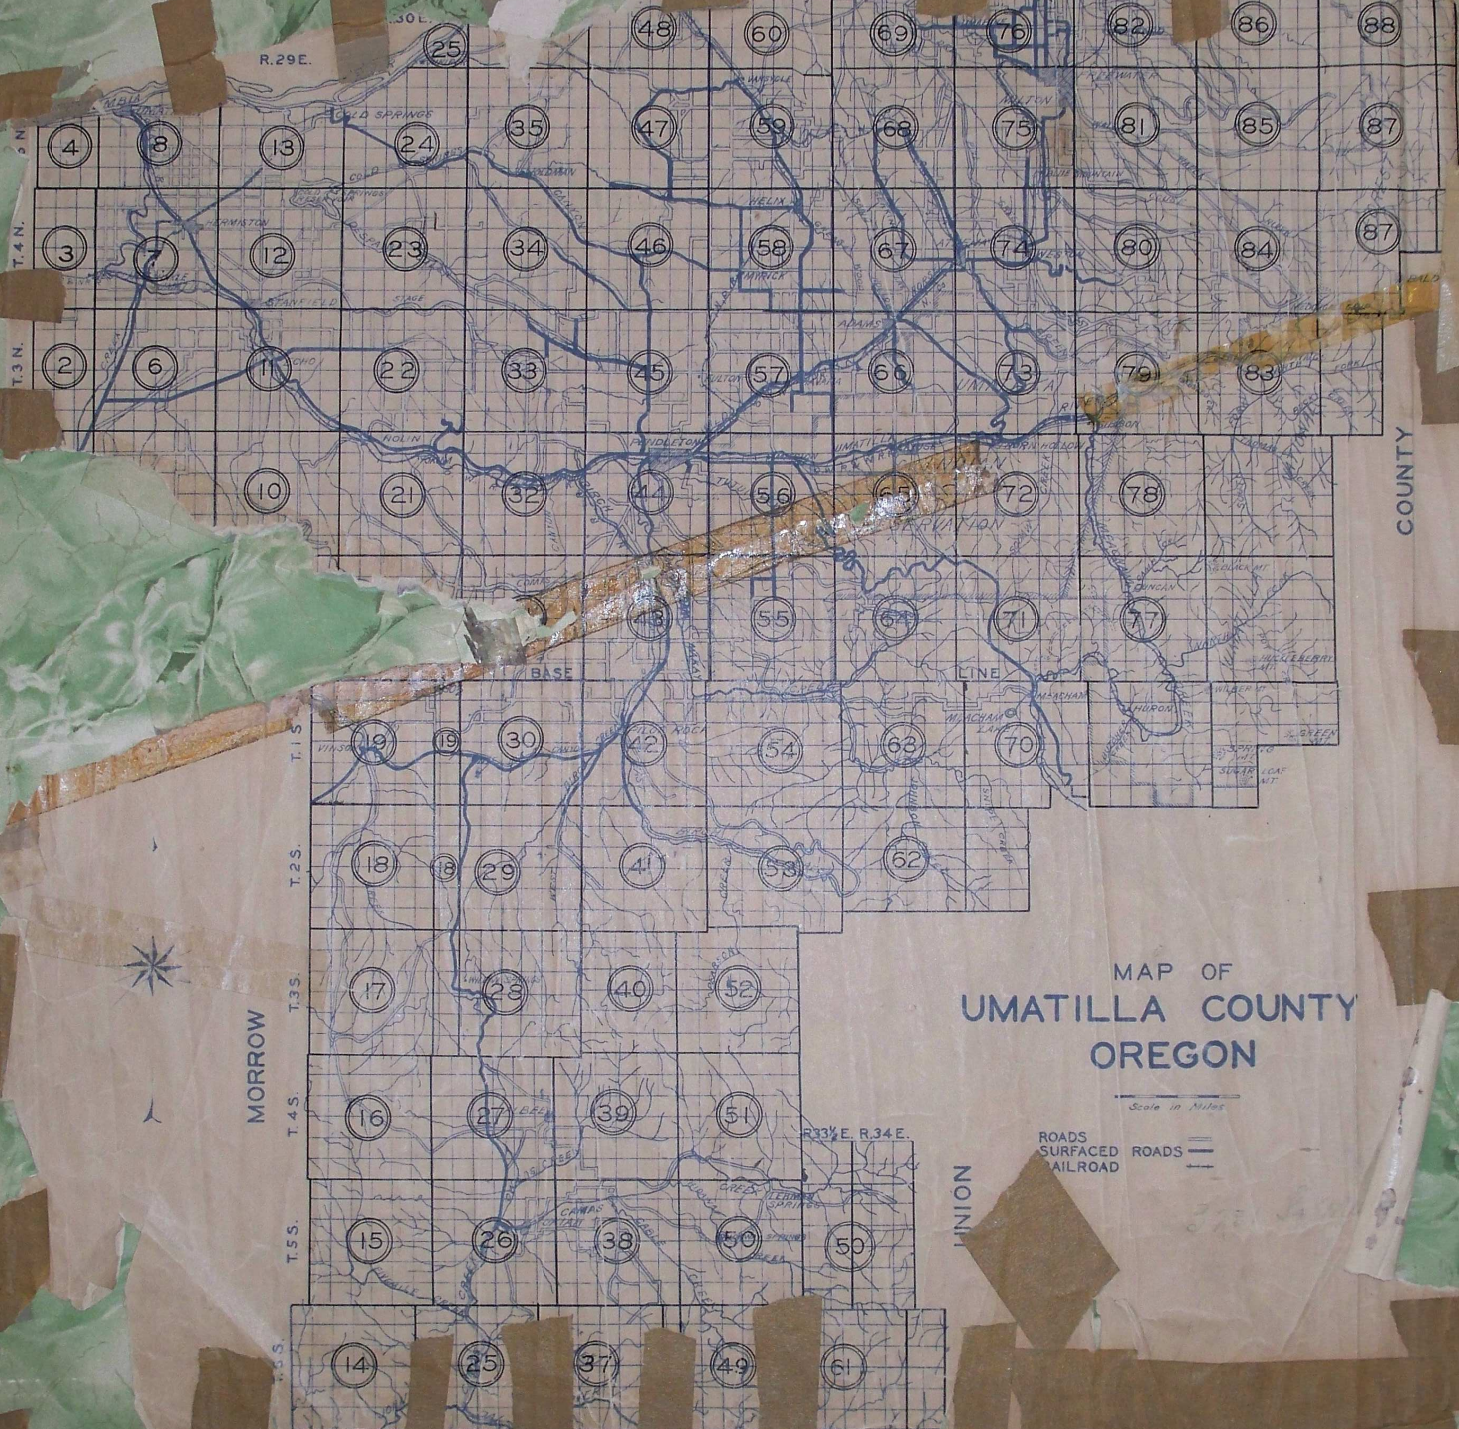

OF WASHINGTON

R. 33E. R. 34E. R. 35E. R. 36E. R. 37E. R. 38E

COUNTY

MORROW

MAP OF UMATILLA COUNTY OREGON

Scale in Miles

ROADS ———
 SURFACED ROADS ———
 RAILROAD ———

UNION

R. 30E. R. 31E. R. 32E. R. 33E. R. 34E. R. 35E.